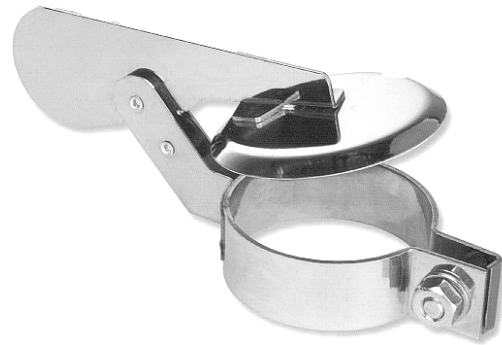

RVS REGENKLEPPEN TYPE NRK

Regenkleppen type NRK zijn vervaardigd uit roestvaststaal AISI430 en beschermen de motor tegen weersinvloeden van buitenaf.

Doordat de klep niet dichtslaat op de uitlaatpijp, maar ongeveer 2 mm open blijft staan, zijn deze regenkleppen bovendien fluisterstil.

Tot en met doorlaat ND200 (8") zijn de regenkleppen in principe uit voorraad leverbaar.

- Eenvoudige montage
- Duurzame onderhoudsvrije constructie
- Geheel uitgebalanceerd
- Geluidsarm

Afmetingen:

Doorlaat	040	050	065	080	100	125	150	200
	1,5"	2"	2,5"	3"	4"	5"	6"	8"
A (mm)	48,3	60,3	76,2	88,9	114,3	139,7	168,3	219,1
B (mm)	62	68	76	83	95	108	123	148
C (mm)	138	143	151	158	170	272	297	310
D (mm)	82	82	82	87	87	97	107	97